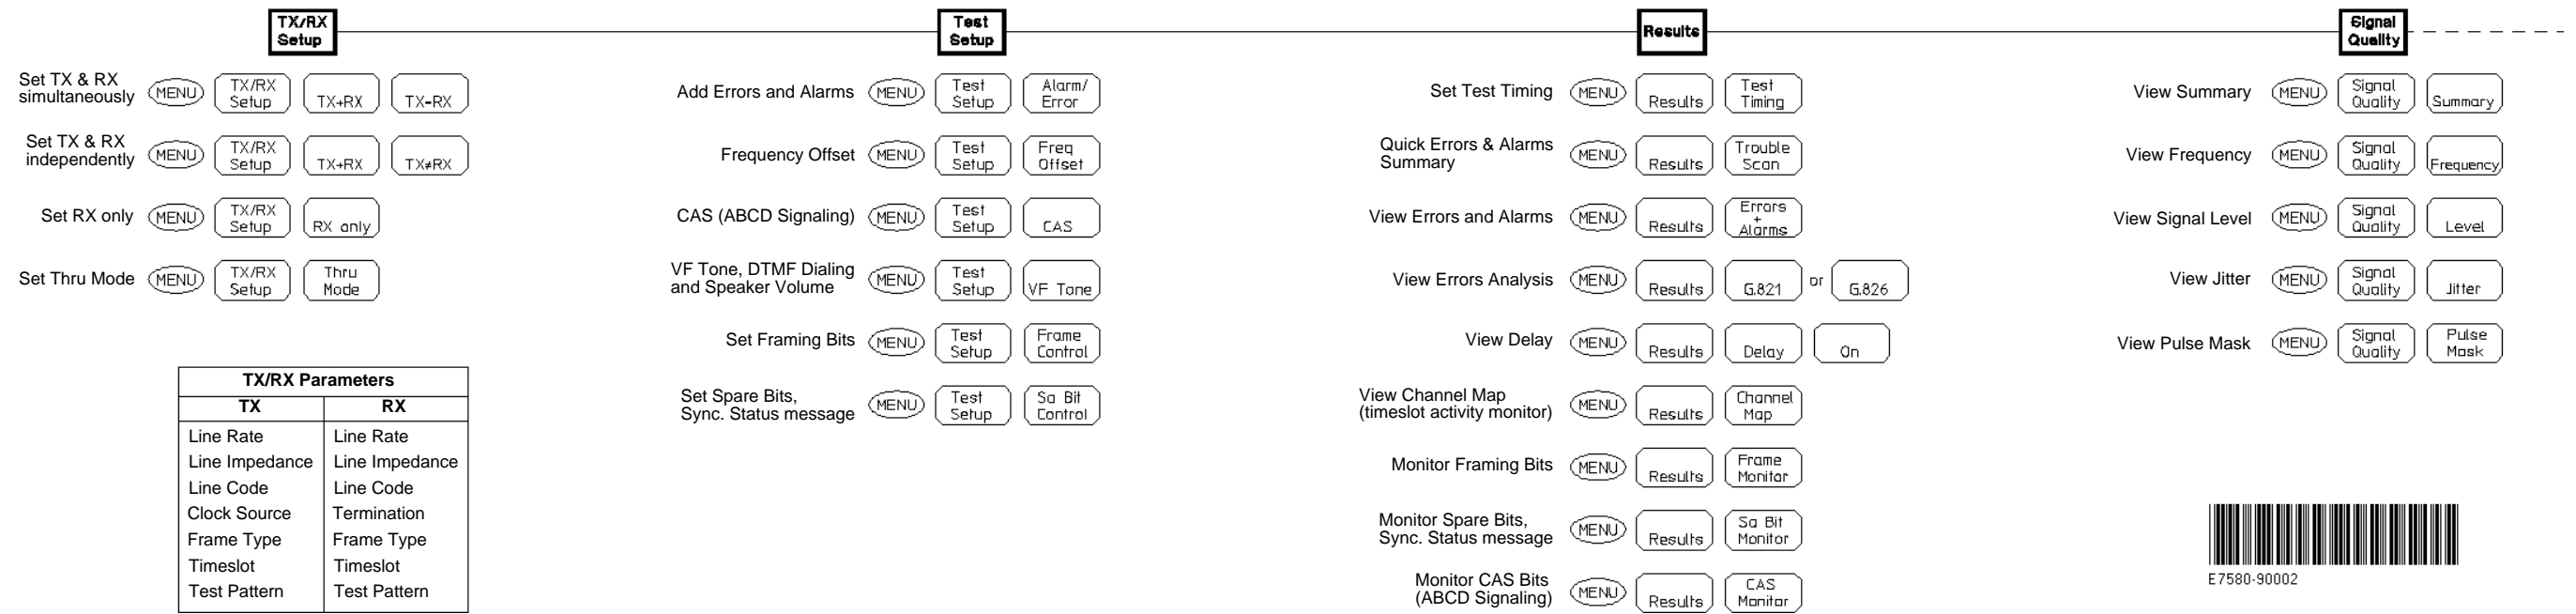

# ProBER2 Quick Start Guide

E 7580-90002